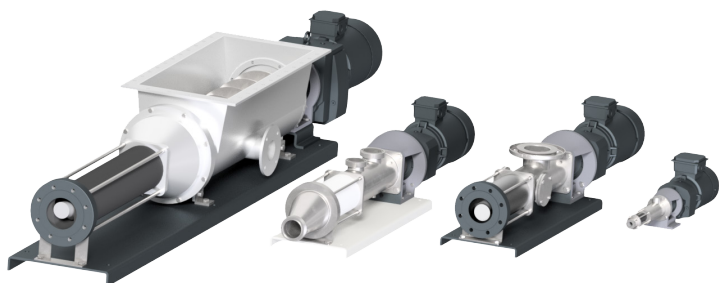

www.mafump.se